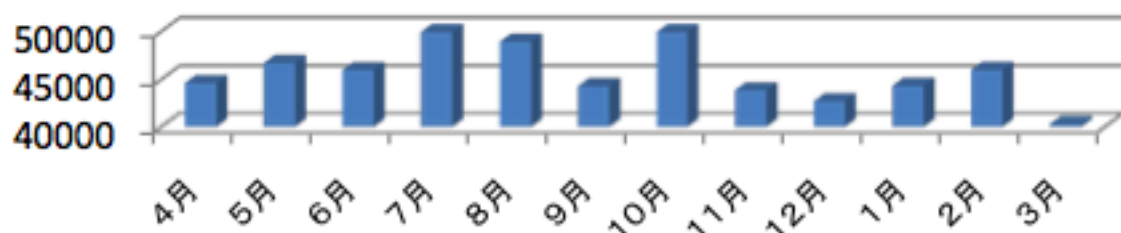

平成22年度駅南図書館利用実績

平成22年度も1年間ご利用いただきまして、ありがとうございました。年間の利用状況をグラフで紹介いたします。

貸出冊数 最も多い月は、7月と10月でした。

22年度年間貸出冊数合計 約54万7千冊

* 21年度に比較して約6万8千冊の増加

入館者数 最も多い月は、7月でした。

22年度年間入館者数合計 約37万人

* 21年度に比較して約3万人の増加

店名はフランス語で「空」の意味。爽やかな白を基調にした店内の一部には空の模様があるのだとか。くつろぎと癒しの空間には素敵な遊び心もちりばめられています☆

店名 ネイル&ビューティー La ciel(ラ・シエル)

住所 千葉県市川市市川南1-10-1ザ・タワーズウエスト1F

TEL 047-307-9003

【営業時間】

10:00~20:00 不定休

HP <http://www.la-ciel.jp>

サロンへはお子様を同伴で利用しても大丈夫!