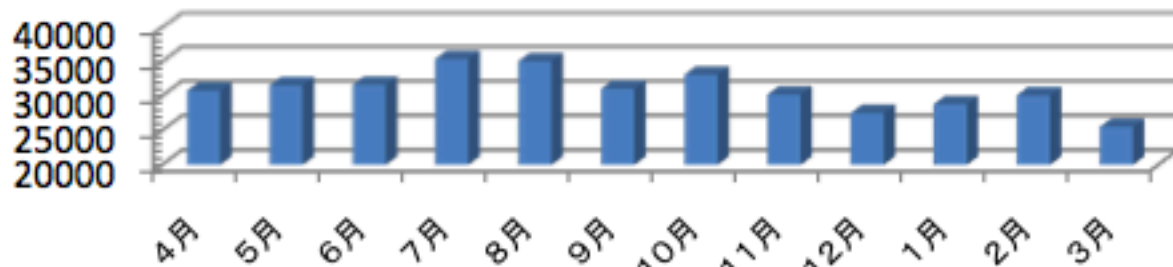

平成22年度駅南図書館利用実績

平成22年度も1年間ご利用いただきまして、ありがとうございました。年間の利用状況をグラフで紹介いたします。

貸出冊数 最も多い月は、7月と10月でした。

22年度年間貸出冊数合計 約54万7千冊

* 21年度に比較して約6万8千冊の増加

入館者数 最も多い月は、7月でした。

22年度年間入館者数合計 約37万人

* 21年度に比較して約3万人の増加