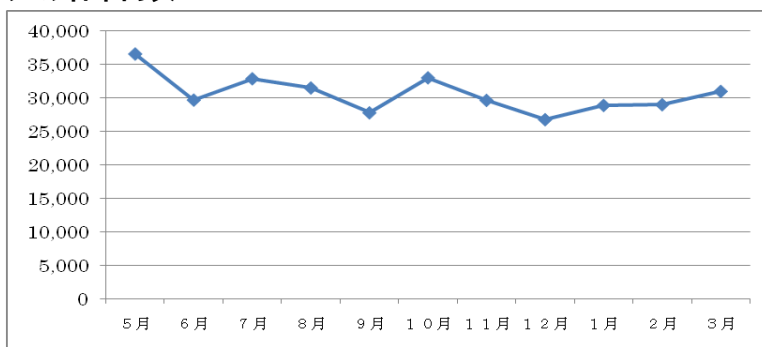

### 貸出冊数

年間貸出総数約47万9千冊

1日当たり1,760冊

### 入館者数

年間入館者総数約33万9千人

1日当たり1,250人

### 最も利用の多い時間帯

(夏) 午後4時～5時

(冬) 午後3時～4時