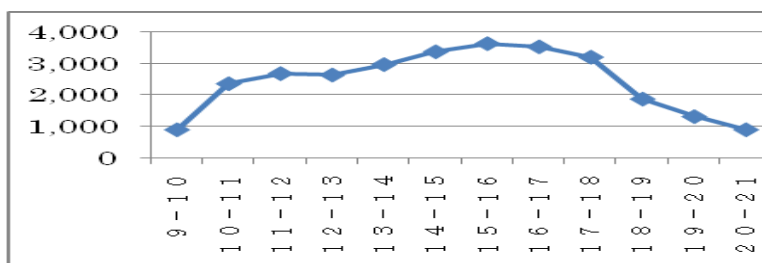

### 入館者数

年間入館者総数約33万9千人

1日当たり1,250人

### 最も利用の多い時間帯

(夏) 午後4時～5時

(冬) 午後3時～4時