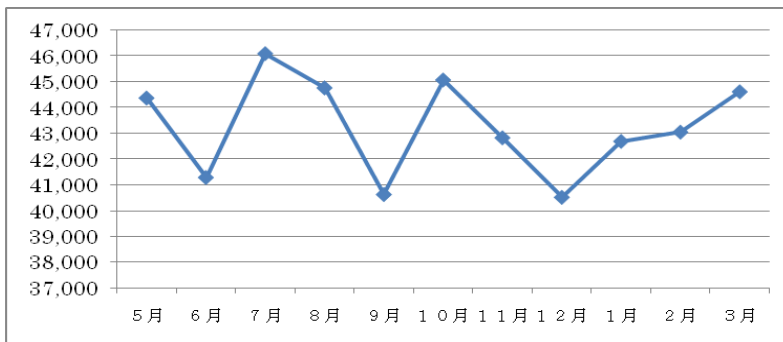

駅南だより

Vol.8

2010.5

平成22年5月号
市川駅南口図書館

平成21年度駅南図書館利用実績

～オープン1周年～

平成21年4月30日のオープンから今年3月31日までの利用状況です。オープン初日の4月30日は3,121冊の本、DVDが貸し出され、2,435の方が入館されました。

駅から近く、夜9時までという利用しやすい環境の中で、多くの方に地域の図書館として親しんでいただいております。

そこで、年間を通しての利用状況の一部を紹介いたします。

貸出冊数

年間貸出総数約47万9千冊

1日当たり1,760冊