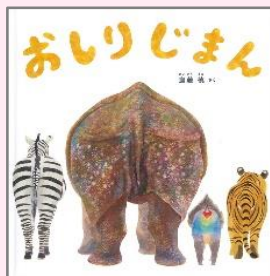

まいにち せいかつ たの えほん さっか
毎日の生活でみかけるものが、楽しいなぞなぞになりました。絵本作家スズキコージさんの
げんき さしえ よ み たの えほん
元気いっぱいでおもしろい挿絵がヒントになっています。読んでも見ても楽しいなぞなぞ絵本、
かぞく ともだち いっしょ あそ
ぜひ、家族や友達と一緒に遊んでみてください。

『いるいるだあれ』

いわごう ひ で こ いわごう みつあき
岩合 日出子／ぶん 岩合 光昭／しゃしん
ふくいんかんしよてん
福音館書店 2007 (E ミト イ)

あさひ ゆうや て どうぶつ えほん しゃ
朝日や夕焼けに照らされたシルエットから、どんな動物がいるかあてっこをする絵本です。写
しんか いわごうみつあき うつく けしき さつえい なか
真家の岩合光昭さんが、オーストラリアやサバンナの美しい景色を撮影しました。じっくりと眺
めていたのさくひん
めているのが楽しい作品です。

『ママ、あててみて!』

すえよし あきこ／ぶん はやし あきこ／え
かいせいしゃ ねん
偕成社 1987年 (E アカ ハ)

りょうり
ママが料理をしていると、みこちゃんのところにだれかがあそびにきたようです。みこちゃんは、
「だれだかわかる？あててみて!」といいました。さあ、だれがやってきたのでしょうか。あたた
きせつ
かい季節におすすめです。

おすすめ!

しんかん しょうかい

新刊紹介

えきなんに新しく届いた本の中から、おすすめを1冊ご紹介します。

『おしりじまん』

さいとう まき
齋藤 槇 / さく

ふくいんかんしょてん ねん
福音館書店 2022年 (E ミト サ)

いろいろな動物たちが、自分のおしりをじまんしています。まるくてかわいいおしり、
おお 大きなおしり、もようのあるおしり、きれいな色がついたおしり。動物の顔は知って
いるけれど、おしりを見ることはなかなかありません。しっぽの形や長さ、こんなと
ころにまでもようがあること、じっくり見ることで気づくこともたくさんあります。本物
の動物たちを見る機会があるときは、ぜひじまんのおしりも見てくださいね。

えほんの会のおしらせ